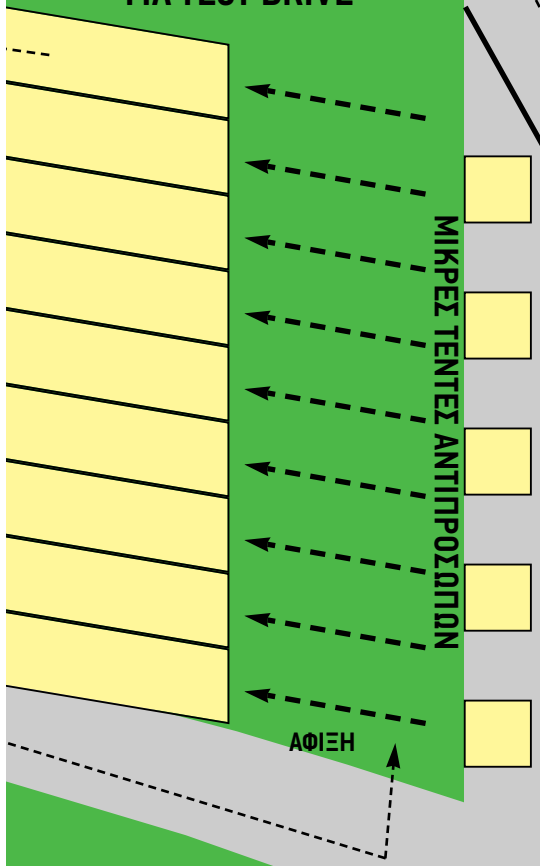

P7	P8	P9
P4	P5	P6
P1	P2	P3

PARKING ΡΥΜΟΥΛΚΟΥΜΕΝΩΝ ΜΕΓΑΛΗΣ ΠΑΡΕΛΑΣΗΣ

WC
WC

PARKING ΤΡΑΚΤΟΡΩΝ ΜΕΓΑΛΗΣ ΠΑΡΕΛΑΣΗΣ

T	T	T	T	T	T	T	T	T	T	T	T	T	T	T
14	15	16	17	18	19	20	21	22	23	24	25	26	27	28

M	M	M	M	M	M	M	M	M	M	M	M	M	M	M
1	2	3	4	5	6	7	8	9	10	11	12	13	14	15

PARKING ΜΟΝΩΝ ΦΟΡΤΗΓΩΝ ΜΕΓΑΛΗΣ ΠΑΡΕΛΑΣΗΣ

PARKING ΤΡΑΚΤΟΡΩΝ ΜΕΓΑΛΗΣ ΠΑΡΕΛΑΣΗΣ

T	T	T	T	T	T	T	T	T	T	T	T	T	T
1	2	3	4	5	6	7	8	9	10	11	12	13	13

ΑΝΑΧΩΡΗΣΗ

PARKING ΦΟΡΤΗΓΩΝ
ΓΙΑ TEST DRIVE

ΕΠΙΔΕΙΞΗ
ΔΕΞΙΟΤΕ-
ΧΝΙΑΣ
ΦΟΡΤΗΓΩΝ

TRUCK WASH
Super Show

ΠΑΣΑΡΕΛΑ
ΚΑΛΛΙΣΤΕΙΑ «Miss
TRUCK FESTIVAL 2011»

ΜΕΓΑΛΗ ΤΕΝΤΑ ΕΠΙΔΕΙΞΕΩΝ

ΤΕΝΤΑ ΕΣΤΙΑΣΗΣ

ΨΗΣΤΑΡΙΑ – ΣΟΥΒΛΑΚΙΑ
ΕΣΤΙΑΤΟΡΙΟ – ΜΠΥΡΑΡΙΑ
ΑΝΑΨΥΚΤΙΚΑ – ΠΑΓΩΤΑ

- Χώρος Ασφαλτοστρωμένος
- Μοκέτα Διαδρόμων
- Περίπτερα 3x3 (9m²)